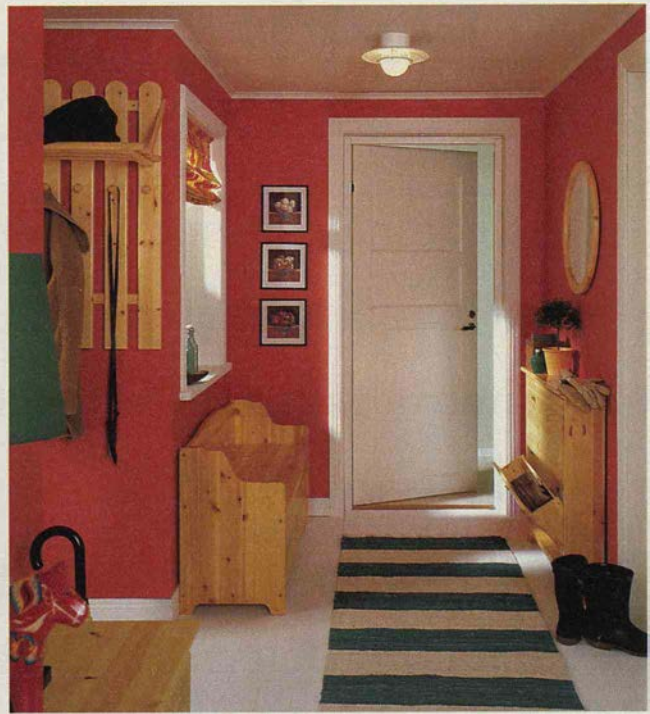

Välkommen till IKEA för att upptäcka att din hall är full av möjligheter.

◀ **VAKT** hallmöbel 1.995.-

Klarlackerad björkfänerad spånskiva/
lackerad träfiberskiva och massiv bok.
118×192 cm, djup 40 cm.

Design: Tomas Jelinek.

3 lådor 54×47 cm 890.-

6 lådor 54×85 cm 1.145.-

1.145.-

VAJER byrå med 6 lådor

RODD serie. Turkosfolierad spånskiva. Design: Studio Copenhagen.
Skoskåp 675.- 77×126×21 cm. **Byrå** 545.- 77×49×40 cm. **VIMMA**
 spegel 595.- Aluminiumram. 50×140 cm. **LOGGA** Lackerat stålrör.
Hatthylla 295.- 94×56×30 cm. **Skohylla** 275.- 94×29×30 cm.